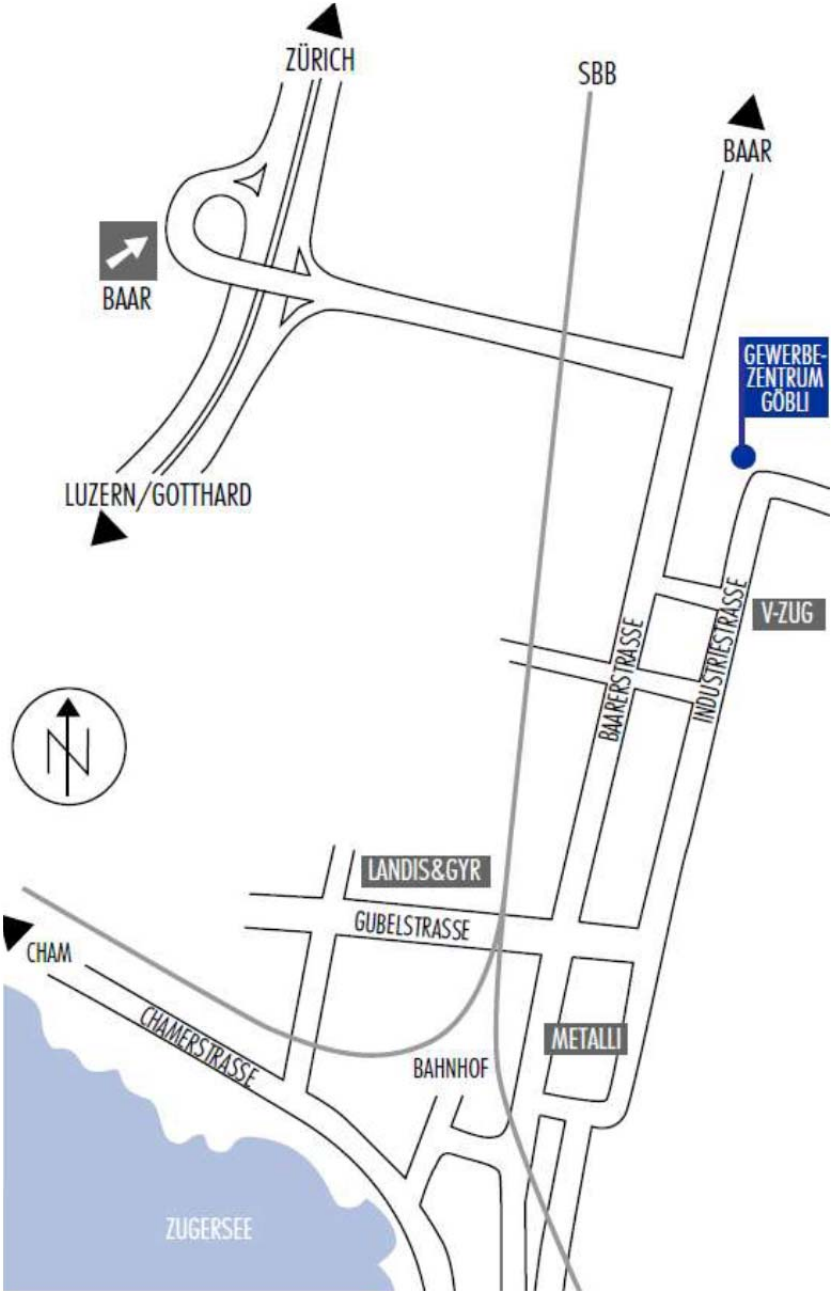

Lageplan

Silvan Abicht
Jubiläumspublikation + Sachbuch

Gewerbezentrum Göbli
Industriestrasse 55
6300 Zug